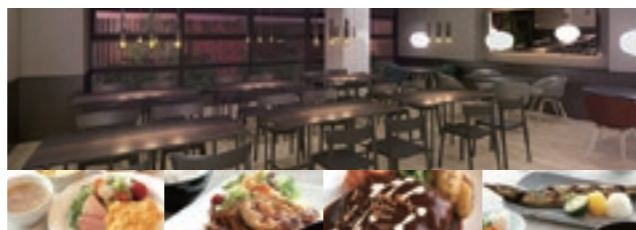

共同設備

オートロック、エレベーター、駐輪場、BS、CS、防犯カメラ、食堂

大学まで自転車約16分
地下鉄今出川駅まで徒歩約8分