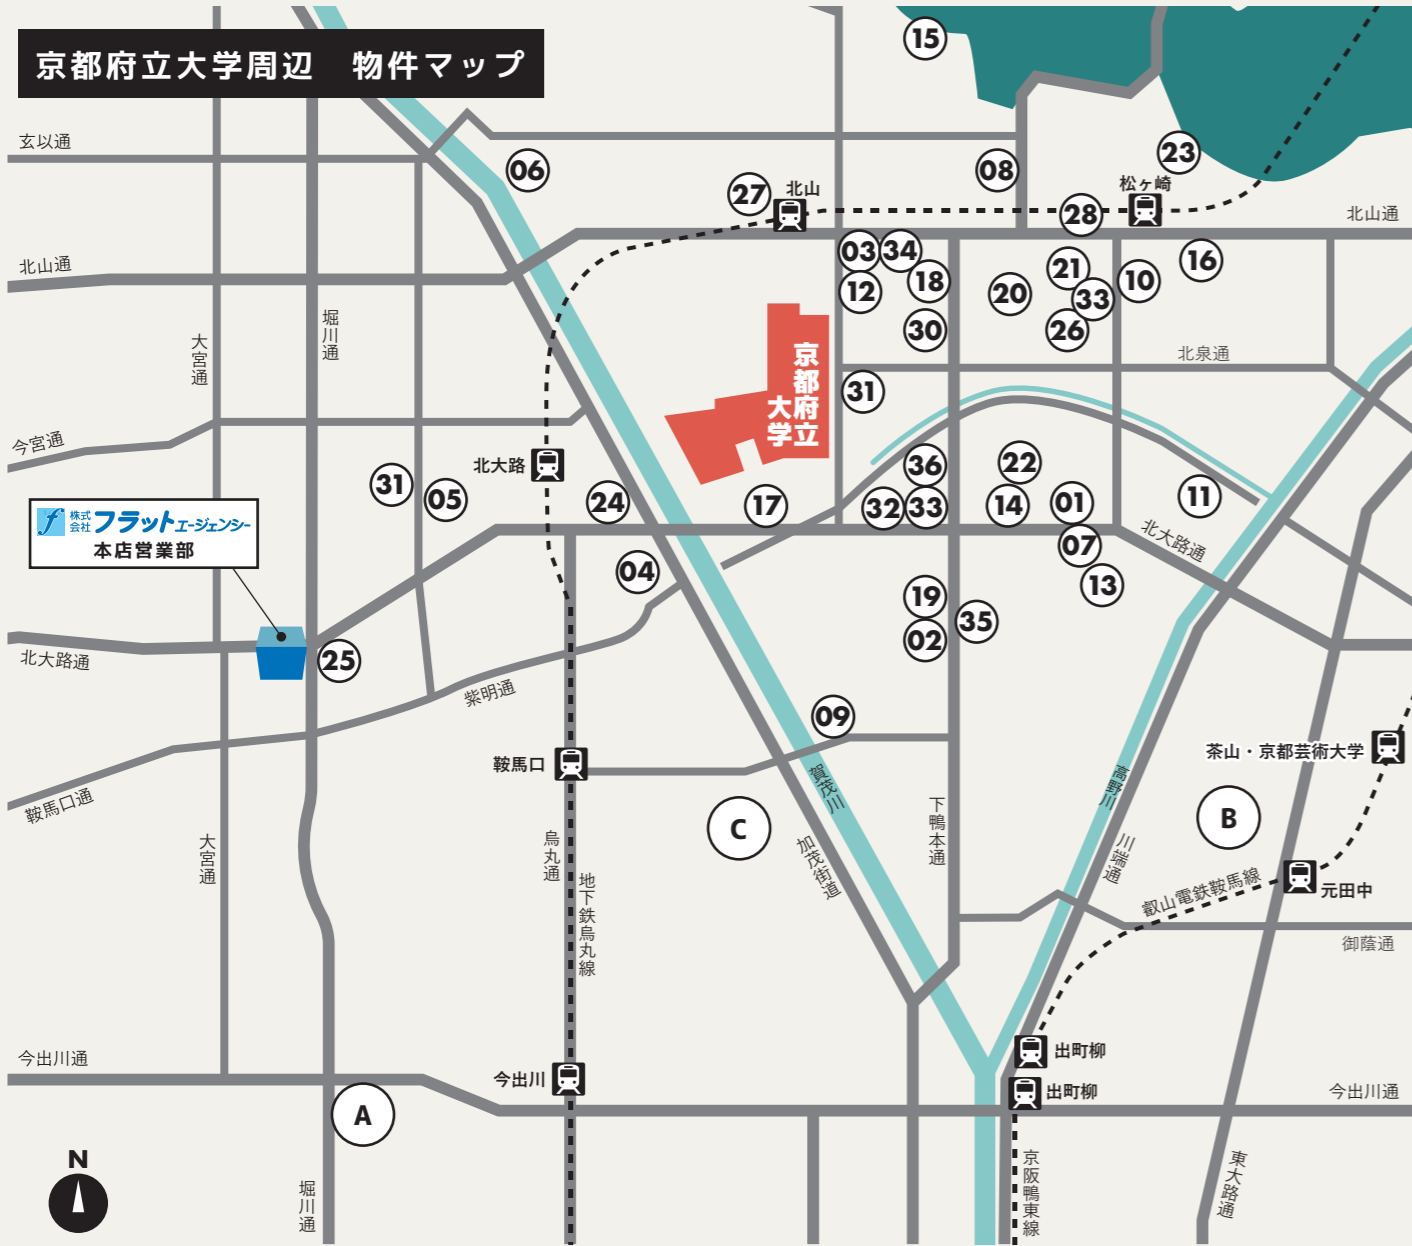

Google マップ

京都府立大学の学生さんにおすすめのお部屋を集めました

このカタログには大学周辺の物件と食事付き学生寮を掲載しています。

お部屋の空き状況は変わるので、ちょっとでも「いいな」と思うお部屋があればお問い合わせください。

実際に見てみると印象が変わることもありますし、わからないことや詳しく聞きたいこと、

不安に思うことがあれば、電話でも、メールでも、LINEでも、お気軽にご連絡ください。

- 01.ヴィラ島本 02.シャンテ 03.ニットハウスアラン 04.シエスタ村上 05.SUR RAPPORT 06.北山Hills A/B/C
 - 07.シェモアII 08.TOST宝ヶ池 09.ハイツ鴨がわ 10.ハイツこだま 11.グリーンコーポ下鴨 12.HOLDY北山
 - 13.アトリエフォー 14.プレミオ下鴨 15.BERG義義 16.Alps北山 17.ヴェトロク久保 18.エデン神殿 19.アディー下鴨
 - 20.白馬みやざき 21.妙法苑 22.モンテソーレ下鴨 23.クレールヴィル六ノ坪 24.メゾンドアベニール
 - 25.クラウンハイム京都北大路 26.アデノフォーラ松ヶ崎 27.フォレスト北山 28.グランシャリオ北山 29.グリュック下鴨
 - 30.エデン下鴨 31.エイテル北大路 32.LAND SCAPE下鴨 33.Casa Morinishi 34.シェルクレール北山 35.Riche葵
 - 36.Sarasa下鴨本通り
- A. カレッジコート堀川今出川 B. カレッジコート京都下鴨東 C. カレッジコート京都鴨川