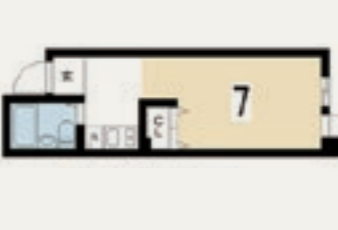

別タイプ有

ネット無料	オートロック
バス・トイレ別	エアコン
エレベータ	独立洗面台
ガスキッチン	IHキッチン
宅配ボックス	室内洗濯機置場
浴室乾燥機	TVモニターホン
駅徒歩5分圏内	バルコニー