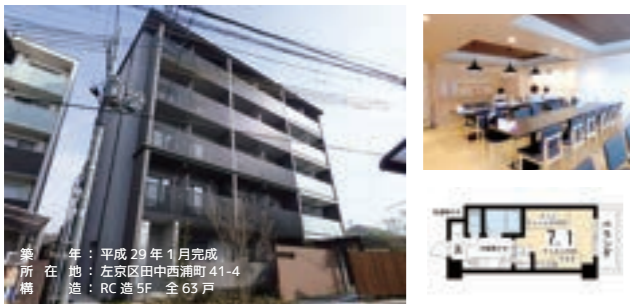

きれいで安心！  
**学生寮**

- 100% 食事つき
- 安心・安全
- 家具・家電付き
- 管理人住込
- 門限なし
- 友人宿泊OK!

かれっじこーとほりかわいまでがわ  
**A カレッジコート堀川今出川**

築年：令和2年3月完成  
所在地：上京区東今町38  
構造：RC造5F 全70戸

賃料のみ **66,800 ~ 76,800 円**

食費込 **96,600 ~ 106,600 円**

**共同設備**

オートロック、エレベーター、駐輪場、BS、CS、防犯カメラ、食堂

大学まで自転車約16分  
地下鉄今出川駅まで徒歩約8分

かれっじこーときょうとしもがもひがし  
**B カレッジコート京都下鴨東**

築年：平成29年1月完成  
所在地：左京区田中西蒲町41-4  
構造：RC造5F 全63戸

賃料のみ **47,800 ~ 59,800 円**

食費込 **77,600 ~ 89,600 円**