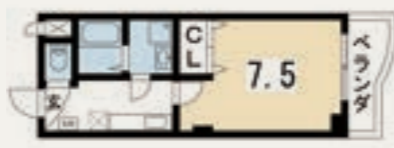

ネット無料	オートロック
バス・トイレ別	エアコン
エレベータ	独立洗面台
ガスキッチン	IHキッチン
宅配ボックス	室内洗濯機置場
浴室乾燥機	TVモニターホン
駅徒歩5分圏内	バルコニー