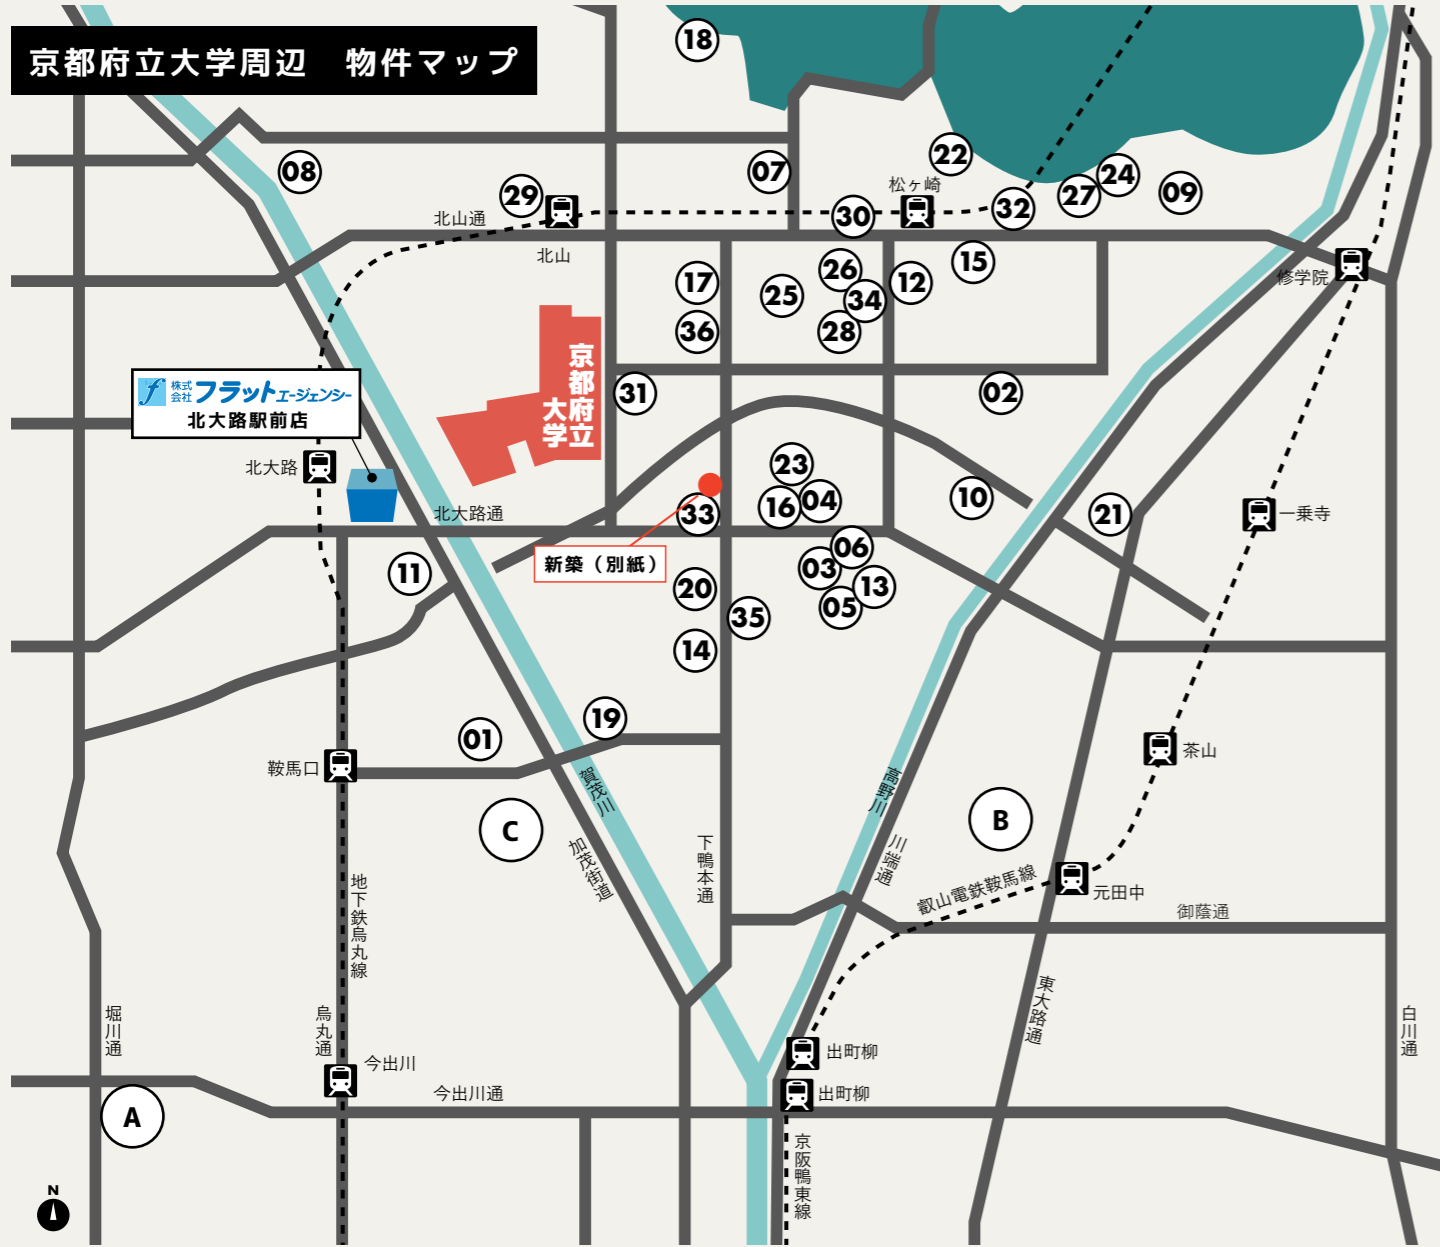

## 京都府立大学の学生さんにおすすめのお部屋を集めました

このカタログには大学周辺の物件と食事付き学生寮を掲載しています。

お部屋の空き状況は変わるので、ちょっとでも「いいな」と思うお部屋があればお問い合わせください。

実際に見てみると印象が変わることもありますし、わからないことや詳しく聞きたいこと、

不安に思うことがあれば、電話でも、メールでも、LINEでも、お気軽にご連絡ください。

01. メゾン大山 02. BOX 松ヶ崎 03. コーポ島祝 04. ヴィラ島本 05. アドニス 06. シェモアII 07. TOST 宝ヶ池  
 08. 高野 KNビル 09. アザレアコーポ 10. グリーンコーポ下鴨 11. リバーサイド松ヶ崎 12. ハイツこだま  
 13. アトリエフォー 14. シャンテ 15. Alps 北山 16. プレミオ下鴨 17. エデン神殿 18. BERG 義義 19. ハイツ鴨がわ  
 20. アディー下鴨 21. フォレスト高野 22. クレールヴィル六ノ坪 23. モンテソーレ下鴨 24. ウィング御所ノ内  
 25. 白馬みやざき 26. 妙法苑 27. アステー洛北 28. アデノフォーラ松ヶ崎 29. フォレスト北山 30. グランシャリオ北山  
 31. グリュック下鴨 32. Delizia 北山 33. LAND SCAPE 下鴨 34. Casa morinishi 35. Rish 葵 36. エデン下鴨  
 A. カレッジコート堀川今出川 B. カレッジコート京都下鴨東 C. カレッジコート京都鴨川