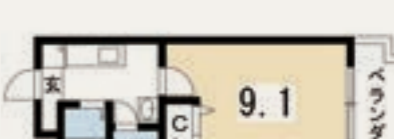

ネット無料	オートロック
バス・トイレ別	エアコン
エレベータ	独立洗面台
ガスキッチン	IHキッチン
宅配ボックス	室内洗濯機置場
浴室乾燥機	TVMモニターホン
駅徒歩 5 分圏内	バルコニー