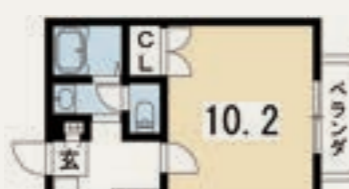

ネット無料	オートロック
バス・トイレ別	エアコン
エレベータ	独立洗面台
ガスキッチン	IHキッチン
宅配ボックス	室内洗濯機置場
浴室乾燥機	TVモニターホン
駅徒歩5分圏内	バルコニー

別タイプ有