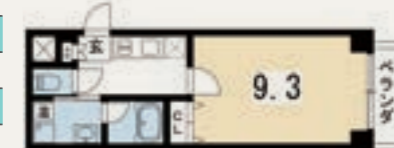

ネット無料	オートロック
バス・トイレ別	エアコン
エレベータ	独立洗面台
ガスキッチン	IHキッチン
宅配ボックス	室内洗濯機置場
浴室乾燥機	TVモニターホン
駅徒歩5分圏内	バルコニー

別タイプ有